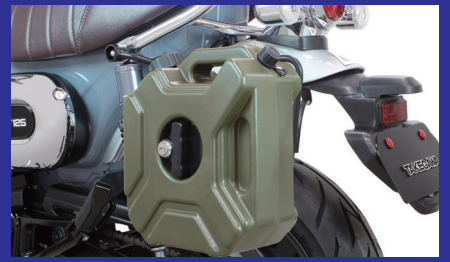

■サイドバッグサポート(ブラック)

ダックス125(JB04)

サイドバッグを安全に装着できる“サイドバッグサポート”にダックス125(JB04)用が**新登場!!**

SP武川製各種バッグ等の積載用具を車両に取り付ける際に車両とのクリアランスを保持し、巻き込みを防止するサポートです。車両との固定箇所を3箇所にする事で回り止めや強度を確保しております。 スチール製ブラック塗装仕上げ 車体の乗車時左に取り付ます。取り付け確認バッグサイズ:約220(H)×270(W)×100(D)mm 許容積載量:2.0kg ※SP武川製リアアクションマウントナットとの同時装着はできません。■純正グラブバー、又はSP武川製リアキャリア(開発中)の同時装着が可能です。 ■SP武川製各種バッグの同時装着をお勧めします。

09-11-0318

装着写真

SP武川製ツーリングバッグS装着

品名	サイドバッグサポート(ブラック)
対象車両	ダックス125 (JB04-1000001~)
品番	09-11-0318
JANコード	4514162607473
価格(税込)	¥14,080
発売日	2022年10月予定

■サイドバッグサポートにはブラケット固定用の穴を設けている為、別売SP武川製ブラケット(開発中)を装着することで、飲料用タンクや携行缶の固定など、工夫次第でいろいろ取り付けできます。右装着例写真

別売ブラケット(開発中)を装着したタンク取付け例

08-01-0173

08-01-0174

■ツーリングバッグS

約5Lの容量の1ホール構造。バッグを覆う様にセットされた補強板により強度を持たせ、積載時も形状が崩れにくくしっかりとした作りになっています。 SP武川ロゴコタグ付き。スリングベルト・雨除けキャップ付属。 バッグ本体:約220(H)×270(W)×100(D)mm

品名	ツーリングバッグS
対象	汎用
品番/JANコード	ブラック 品番:08-01-0173 JAN:4514162292358 価格 ¥5,280
価格(税込)	ACU(迷彩) 品番:08-01-0174 JAN:4514162292365 価格 ¥5,280
発売日	発売中