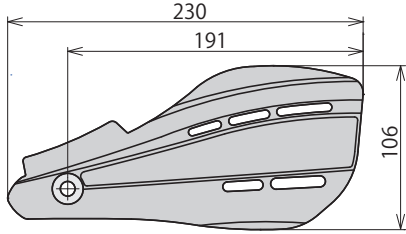

装着(クロスカブ110)

寸法図(mm)

品名	ナックルガード(マットブラック)
対象車両	クロスカブ110 (JA60-1000001~) ダックス125 (JB04/JB06-1000001~) CT125 (JA65-1000001~)
品番	09-11-0368
JANコード	4514162844991
価格(税込)	¥9,900
取付時間	0.2H
発売日	2025年4月発売予定

SPECIAL PARTS TAKEGAWA 行