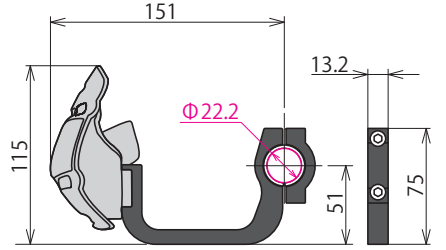

※ナックルガードが汚れた際は、大量に水をかけながら柔らかいスポンジで拭いて下さい。(キズの原因になります。)
※SP武川製マルチステーブラケットキット(08-01-0169/08-01-0170)/SP武川製ヘルメットホルダー(08-01-0151)との同時装着は出来ません。
※クロスカブ110(JA60)の場合、Φ48スモールDNメーターキット各種との同時装着は出来ません。

09-11-0368

装着(クロスカブ110)

装着(クロスカブ110)

寸法図(mm)

品名	ナックルガード(マットブラック)
対象車両	クロスカブ110 (JA60-1000001~) ダックス125 (JB04/JB06-1000001~) CT125 (JA65-1000001~)
品番	09-11-0368
JANコード	4514162844991
価格(税込)	¥9,900
取付時間	0.2H
発売日	2025年4月発売予定

SPECIAL PARTS TAKEGAWA 行