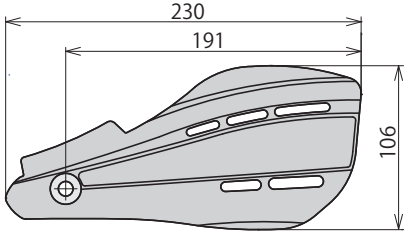

寸法図 (mm)

| | |
|--------|---|
| 品名 | ナックルガード(マットブラック) |
| 対象車両 | GROM(JC92-1000001~) MSX GROM (MLHJC92) CB125R (JC91-1000001~) CL250 (MC57-1000001~) CL500 (PC68-1000001~) |
| 品番 | 09-11-0367 |
| JANコード | 4514162844984 |
| 価格(税込) | ¥9,900 |
| 取付時間 | 0.3H |
| 発売日 | 2025年4月発売予定 |