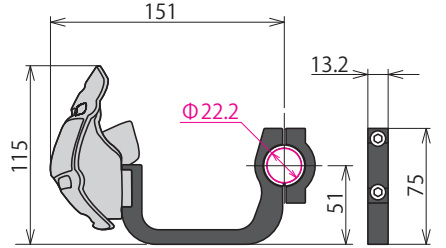

寸法図 (mm)

| | |
|--------|---|
| 品名 | ナックルガード(マットブラック) |
| 対象車両 | GROM(JC92-1000001~) MSX GROM (MLHJC92) CB125R (JC91-1000001~) CL250 (MC57-1000001~) CL500 (PC68-1000001~) |
| 品番 | 09-11-0367 |
| JANコード | 4514162844984 |
| 価格(税込) | ¥9,900 |
| 取付時間 | 0.3H |
| 発売日 | 2025年4月発売予定 |