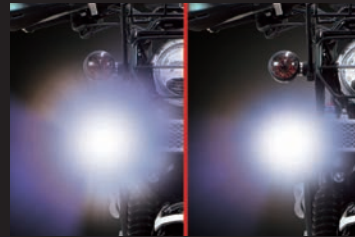

■LEDフォグランプキット(カットライン/10W)(2個入)

クロスカブ50(AA06)
クロスカブ110(JA45)・クロスカブ110(JA60)

補助ランプとして、視認性が向上するだけでなく、カットラインの採用で対向車への影響をおさえる“LEDフォグランプ(カットライン)”新登場!!

本製品を車両に装着することで、濃い霧や激しい雨の時に、ヘッドライトでは照らせない部分を補い、走行時の視認性向上及び夜間走行時の安全性を高めることが出来ます。又、カットラインをフォグランプに採用している為、対向車や周囲の歩行者などに対し、眩しさに配慮した運転が行えます。

高輝度LEDフォグランプの採用により、夜間での車両の存在感を高め、他のライダーや車からの認識がしやすくなり、事故防止対策としても貢献します。本製品は車両のカウル加工や配線加工の必要が無く、キットの構成部品により、フォグランプを簡単に取付け出来ます。

※ギボシの取り付け加工が必要です。

■DC12V車両用 ■電源コード長約600mm ■固定位置が異なる2種類の汎用ステーが付属。スチール製ブラック塗装

■インジケータランプ付きON/OFFスイッチ付属：インジケータランプを内蔵することで、目視でランプ点灯のON/OFFを確認することが可能になります。

車両の仕様により、ノーマル車両用、SP武川製アンダーフレーム装着車用、SP武川製レッグバンパー装着車用の3種類があります。ご確認の上、ご購入ください。

■対象仕様：ノーマル車両用

05-08-0616

装着写真(点灯)

カットラインをフォグランプに採用
カットライン有無の比較 左:無し/右:有りノーマルヘッドライトに
フォグランプ有無の比較 上:無し/下:有り

| | |
|----------------------|---|
| 品名 | LEDフォグランプキット(カットライン/10W)(2個入) |
| 対象車両 | クロスカブ50(AA06-1000001~) クロスカブ110(JA45-1000001~) クロスカブ110(JA60-1000001~) |
| 対象仕様 | ノーマル車両 |
| 品番 / JANコード / 価格(税込) | 品番:05-08-0616 JAN:4514162843628 価格:¥30,800 |
| 取付時間 / 発売日 | 1.2H 2024年6月予定 |

本製品を車両に装着することで、濃い霧や激しい雨の時に、ヘッドライトでは照らせない部分を補い、走行時の視認性向上及び夜間走行時の安全性を高めることが出来ます。又、カットラインをフォグランプに採用している為、対向車や周囲の歩行者などに対し、眩しさに配慮した運転が行えます。

高輝度LEDフォグランプの採用により、夜間での車両の存在感を高め、他のライダーや車からの認識がしやすくなり、事故防止対策としても貢献します。本製品は車両のカウル加工や配線加工の必要が無く、キットの構成部品により、フォグランプを簡単に取付け出来ます。