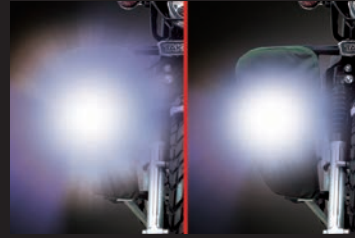

カットラインをフォグランプに採用
カットライン有無の比較 左:無し/右:有り