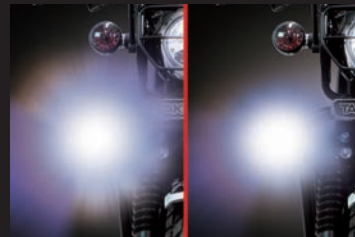

■LEDフォグランプキット(カットライン/10W)(2個入)

クロスカブ50(AA06)
クロスカブ110(JA45)・クロスカブ110(JA60)

補助ランプとして、視認性が向上するだけでなく、カットラインの採用で対向車への影響をおさえる“LEDフォグランプ(カットライン)”新登場!!

本製品を車両に装着することで、濃い霧や激しい雨の時に、ヘッドライトでは照らせない部分を補い、走行時の視認性向上及び夜間走行時の安全性を高めることが出来ます。又、カットラインをフォグランプに採用している為、対向車や周囲の歩行者などに対し、眩しさに配慮した運転が行えます。

高輝度LEDフォグランプの採用により、夜間での車両の存在感を高め、他のライダーや車からの認識がしやすくなり、事故防止対策としても貢献します。本製品は車両のカウル加工や配線加工の必要が無く、キットの構成部品により、フォグランプを簡単に取付け出来ます。

※ギボシの取り付け加工が必要です。

■DC12V車両用 ■電源コード長約600mm ■固定位置が異なる2種類の汎用ステーが付属。スチール製ブラック塗装

■インジケータランプ付きON/OFFスイッチ付属：インジケータランプを内蔵することで、目視でランプ点灯のON/OFFを確認することが可能になります。

■対象仕様：SP武川製アンダーフレーム装着車用

※本製品を取り付ける場合、SP武川製アンダーフレームとの同時装着が必要になります。

05-08-0617

装着写真(点灯)

カットラインをフォグランプに採用
カットライン有無の比較 左:無し/右:有りノーマルヘッドライトに
フォグランプ有無の比較 上:無し/下:有り

| | |
|----------------------|--|
| 品名 | LEDフォグランプキット(カットライン/10W)(2個入) |
| 対象車両 | クロスカブ50(AA06-1000001~) クロスカブ(JA10-4000001~) クロスカブ110(JA45-1000001~/JA60-1000001~) |
| 対象仕様 | SP武川製アンダーフレーム装着車 |
| 品番 / JANコード / 価格(税込) | 品番:05-08-0617 JAN:4514162843635 価格:¥31,350 |
| 取付時間 / 発売日 | 1.2H 2024年6月予定 |

本製品を車両に装着することで、濃い霧や激しい雨の時に、ヘッドライトでは照らせない部分を補い、走行時の視認性向上及び夜間走行時の安全性を高めることが出来ます。又、カットラインをフォグランプに採用している為、対向車や周囲の歩行者などに対し、眩しさに配慮した運転が行えます。

高輝度LEDフォグランプの採用により、夜間での車両の存在感を高め、他のライダーや車からの認識がしやすくなり、事故防止対策としても貢献します。本製品は車両のカウル加工や配線加工の必要が無く、キットの構成部品により、フォグランプを簡単に取付け出来ます。