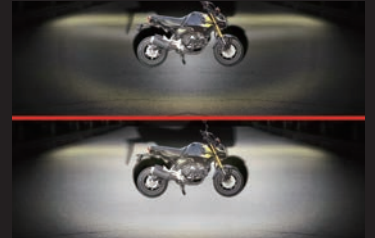

ノーマルヘッドライトに
フォグランプ有無の比較 上:無し/下:有り

品名	LEDフォグランプキット(カットライン/10W)(2個入)
対象車両	クロスカブ50(AA06-1000001~) クロスカブ110(JA45-1000001~/JA60-1000001~)
対象仕様	SP武川製レッグバンパー装着車
品番 / JANコード / 価格(税込)	品番:05-08-0618 JAN:4514162843642 価格:¥23,100
取付時間 / 発売日	1.2H 2024年6月予定

SPECIAL PARTS TAKEGAWA 行

注文書

品名	品番	価格(税込)	JANコード	注文数
LEDフォグランプキット(カットライン/10W)(2個入) SP武川製レッグバンパー装着車用	05-08-0618	¥23,100	4514162843642	

〒584-0069 大阪府富田林市錦織東3丁目5番16号
(株)スペシャルパーツ武川 TEL 0721-25-1357

お得意先様名

FAX 0721-24-5059

様