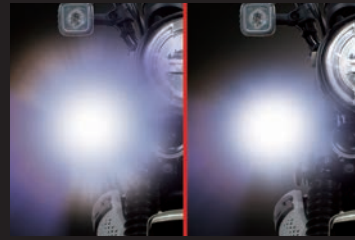

■LEDフォグランプキット(カットライン/10W)(2個入)

CT125(JA55)

CT125(JA65)

補助ランプとして、視認性が向上するだけでなく、カットラインの採用で対向車への影響をおさえる“LEDフォグランプ(カットライン)”新登場!!

本製品を車両に装着することで、濃い霧や激しい雨の時に、ヘッドライトでは照らせない部分を補い、走行時の視認性向上及び夜間走行時の安全性を高めることが出来ます。又、カットラインをフォグランプに採用している為、対向車や周囲の歩行者などに対し、眩しさに配慮した運転が行えます。

高輝度LEDフォグランプの採用により、夜間での車両の存在感を高め、他のライダーや車からの認識がしやすくなり、事故防止対策としても貢献します。本製品は車両のカウル加工や配線加工の必要が無く、キットの構成部品により、フォグランプを簡単に取付け出来ます。

※ギボシの取り付け加工が必要です。

■DC12V車両用 ■電源コード長約600mm ■固定位置が異なる2種類の汎用ステーが付属。スチール製ブラック塗装

■インジケータランプ付きON/OFFスイッチ付属：インジケータランプを内蔵することで、目視でランプ点灯のON/OFFを確認することが可能になります。

車両の仕様により、ノーマル車両用、SP武川製サブフレーム装着車用、SP武川製レグバンパー装着車用の3種類があります。ご確認の上、ご購入ください。

■対象仕様：ノーマル車両用

05-08-0620

装着写真(点灯)

カットラインをフォグランプに採用
カットライン有無の比較 左:無し/右:有りノーマルヘッドライトに
フォグランプ有無の比較 上:無し/下:有り

品名	LEDフォグランプキット(カットライン/10W)(2個入)
対象車両	CT125(JA55-1000001~)/JA65-1000001~)
対象仕様	ノーマル車両
品番/JANコード/価格(税込)	品番:05-08-0620 JAN:4514162843666 価格:¥26,400
取付時間/発売日	0.6H 2024年6月予定

本製品を車両に装着することで、濃い霧や激しい雨の時に、ヘッドライトでは照らせない部分を補い、走行時の視認性向上及び夜間走行時の安全性を高めることが出来ます。又、カットラインをフォグランプに採用している為、対向車や周囲の歩行者などに対し、眩しさに配慮した運転が行えます。

高輝度LEDフォグランプの採用により、夜間での車両の存在感を高め、他のライダーや車からの認識がしやすくなり、事故防止対策としても貢献します。本製品は車両のカウル加工や配線加工の必要が無く、キットの構成部品により、フォグランプを簡単に取付け出来ます。