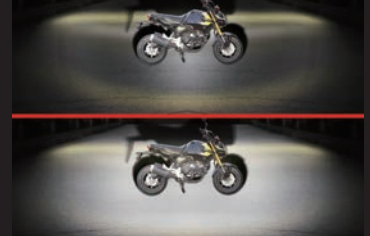

ノーマルヘッドライトに
フォグランプ有無の比較 上:無し/下:有り

品名	LEDフォグランプキット(カットライン/10W)(2個入)
対象車両	CT125(JA55-1000001~)/JA65-1000001~)
対象仕様	SP武川製レッグバンパー装着車
品番 / JANコード / 価格(税込)	品番:05-08-0622 JAN:4514162843680 価格:¥23,980
取付時間 / 発売日	1.3H 2024年6月予定

SPECIAL PARTS TAKEGAWA 行

注文書

品名	品番	価格(税込)	JANコード	注文数
LEDフォグランプキット(カットライン/10W)(2個入) SP武川製レッグバンパー装着車用	05-08-0622	¥23,980	4514162843680	

〒584-0069 大阪府富田林市錦織東3丁目5番16号
(株)スペシャルパーツ武川 TEL 0721-25-1357

お得意先様名

FAX 0721-24-5059

様