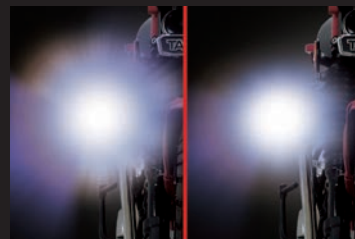

カットラインをフォグランプに採用
カットライン有無の比較 左:無し/右:有り