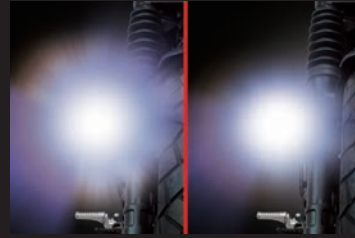

■LEDフォグランプキット(カットライン/15W)(2個入)

レブル250(MC49)・レブル500(PC60)
CL250(MC57)・CL500(PC68)

補助ランプとして、視認性が向上するだけでなく、カットラインの採用で対向車への影響をおさえる“LEDフォグランプ(カットライン)”新登場!!

本製品を車両に装着することで、濃い霧や激しい雨の時に、ヘッドライトでは照らせない部分を補い、走行時の視認性向上及び夜間走行時の安全性を高めることが出来ます。又、カットラインをフォグランプに採用している為、対向車や周囲の歩行者などに対し、眩しさに配慮した運転が行えます。高輝度LEDフォグランプの採用により、夜間での車両の存在感を高め、他のライダーや車からの認識がしやすくなり、事故防止対策としても貢献します。本製品は車両のカウル加工や配線加工の必要が無く、キットの構成部品により、フォグランプを簡単に取付け出来ます。

※ギボシの取り付け加工が必要です。

■DC12V車両用 ■電源コード長約600mm ■固定位置が異なる2種類の汎用ステーが付属。スチール製ブラック塗装

■インジケータランプ付きON/OFFスイッチ付属：インジケータランプを内蔵することで、目視でランプ点灯のON/OFFを確認することが可能になります。

レブル250・CL250の場合、ノーマル車両用とSP武川製レッグバンパー装着車両の2種類があります。ご確認の上、ご購入ください。

■対象仕様：ノーマル車両用

05-08-0614

装着写真(点灯)
(レブル250 ノーマル車両)

カットラインをフォグランプに採用
カットライン有無の比較 左:無し/右:有り

ノーマルヘッドライトに
フォグランプ有無の比較 上:無し/下:有り

品名	LEDフォグランプキット(カットライン/15W)(2個入)
対象車両	レブル250(MC49-1000001~) レブル500(PC60-1000001~) CL250(MC57-1000001~) CL500(PC68-1000001~)
対象仕様	ノーマル車両
品番/JANコード/価格(税込)	品番:05-08-0614 JAN:4514162843031 価格:¥25,300
取付時間/発売日	0.8H 2024年6月予定

■対象仕様：SP武川製レッグバンパー装着車両

※本製品を取り付ける場合、SP武川製レッグバンパーとの同時装着が必要になります。

05-08-0625

装着写真(点灯)
(CL250 SP武川製レッグバンパー装着車)

カットラインをフォグランプに採用
カットライン有無の比較 左:無し/右:有り

ノーマルヘッドライトに
フォグランプ有無の比較 上:無し/下:有り

品名	LEDフォグランプキット(カットライン/15W)(2個入)
対象車両	レブル250(MC49-1000001~) CL250(MC57-1000001~)
対象仕様	SP武川製レッグバンパー装着車
品番/JANコード/価格(税込)	品番:05-08-0625 JAN:4514162843710 価格:¥22,000
取付時間/発売日	0.8H 2024年6月予定