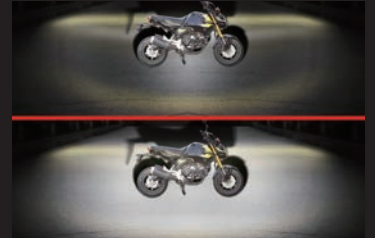

ノーマルヘッドライトに
フォグランプ有無の比較 上:無し/下:有り

品名	LEDフォグランプキット(カットライン/15W)(2個入)
対象車両	レブル250(MC49-1000001~) レブル500(PC60-1000001~) CL250(MC57-1000001~) CL500(PC68-1000001~)
対象仕様	ノーマル車両
品番/JANコード/価格(税込)	品番:05-08-0614 JAN:4514162843031 価格:¥25,300
取付時間/発売日	0.8H 2024年6月予定