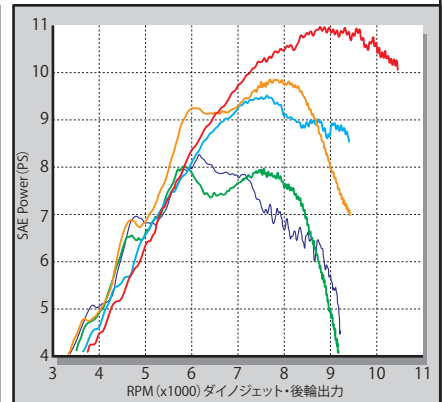

テスト車両:CT125 (JA65)
ノーマルエンジン+スポーツカムシャフト(N-10)
+ビッグスロットルボディーキット+FIコン TYPE-X
+スポーツマフラー
■別売エアフィルター ■ノーマルエアクリナーボックス仕様
ノーマルエンジン+ノーマルカムシャフト
+ビッグスロットルボディーキット+FIコン TYPE-X
+スポーツマフラー
■別売エアフィルター ■ノーマルエアクリナーボックス仕様
■ノーマルエンジン+ノーマルマフラー
ダイノジェットによる後輪出力データは、実走行とは異なります。測定時の気温によっても大きく左右されます。参考データとしてご覧下さい。

SPECIAL PARTS TAKEGAWA 行

注文書

品名	品番	価格(税込)	JANコード	注文数
ビッグスロットルボディーキット Φ28	03-05-0165	¥41,800	4514162843123	
スポーツカムシャフト(N-10)	01-08-0190	¥21,780	4514162837108	
スポーツカムシャフト(N-20)	01-08-0191	¥21,780	4514162837115	
FIコン TYPE-X(インジェクションコントローラー)	05-04-0125	¥76,780	4514162839591	
エアフィルターキット(ブラックエレメント)	03-01-0045	¥4,180	4514162842126	
エアフィルターキット(レッドエレメント)	03-01-0046	¥4,180	4514162842133	

〒584-0069 大阪府富田林市錦織東3丁目5番16号
(株)スペシャルパーツ武川 TEL 0721-25-1357

FAX 0721-24-5059

お得意先様名

様