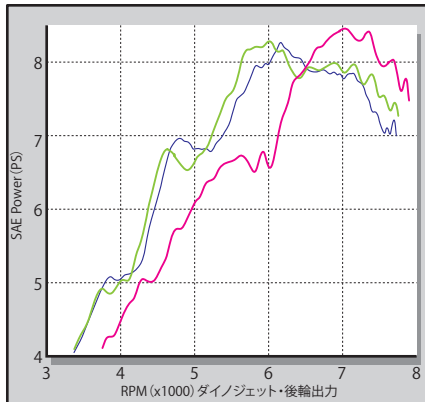

※本製品と共にSP武川製カムシャフト、マフラー、又はボアアップキットのいずれかを同時装着する場合、必ずFIコン TYPE-X(インジェクションコントローラー)の同時装着が必要です。SP武川製エンジンパーツに合わせ、セッティングしたデータを複数内蔵しておりますのでエンジン仕様に合わせてパソコン又はスマートフォンを用いて手軽にセッティングデータの選択、変更、修正を行います。FIコン TYPE-Xは、EASYモードとEXPERTモードの2種類からお選びいただけます。ノーマルシリンダーヘッド仕様の内蔵MAPは、EASYモードに数多く内蔵されております。又、SP武川製FIコン TYPE-Xに内蔵されたMAP以外のエンジン仕様の場合、内蔵MAPデータを元に、再セッティングを行う必要があります。予めご了承ください。

ビッグスロットルボディーキット

スポーツカムシャフト

FIコン TYPE-X

エアフィルター(ブラックエレメント)

品名	ビッグスロットルボディーキット Φ28
対象車両	CT125 (JA65-1000001~)
品番 / JANコード	品番:03-05-0165 JAN:4514162843123
価格(税込)	¥41,800
取付時間 / 発売日	取付時間:1.7H 発売日:2024年7月発売予定

品名	スポーツカムシャフト
対象	CT125 (JA65-1000001~)
品番	N-10 01-08-0190 JAN:4514162837108
JANコード	N-20 01-08-0191 JAN:4514162837115
価格(税込)	各 ¥21,780
取付時間 / 発売日	2.3H / 発売中

テスト車両:CT125 (JA65)  
ノーマルエンジン+ビッグスロットルボディーキット  
+ノーマルマフラー  
■別売エアフィルター ■ノーマルエアクリナーボックス仕様  
■ノーマルエンジン+ノーマルマフラー  
ダイノジェットによる後輪出力データは、実走行とは異なります。測定時の気温によっても大きく左右されます。参考データとしてご覧下さい。

テスト車両:CT125 (JA65)  
ノーマルエンジン+スポーツカムシャフト(N-10)  
+ビッグスロットルボディーキット+FIコン TYPE-X  
+スポーツマフラー  
■別売エアフィルター ■ノーマルエアクリナーボックス仕様  
ノーマルエンジン+ノーマルカムシャフト  
+ビッグスロットルボディーキット+FIコン TYPE-X  
+スポーツマフラー  
■別売エアフィルター ■ノーマルエアクリナーボックス仕様  
■ノーマルエンジン+ノーマルマフラー  
ダイノジェットによる後輪出力データは、実走行とは異なります。測定時の気温によっても大きく左右されます。参考データとしてご覧下さい。