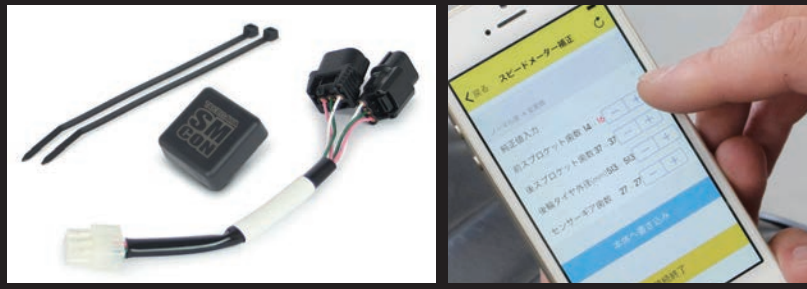

社外品のH.I.D キットやLED ランプ(フォグ/ヘッドライト)は、バラスト/インバーター(電圧変換装置)からデジタル回路に悪影響を与える高電圧ノイズが出る場合がほとんどで、製品故障や動作不良の原因となりますので、絶対に同時装着しないで下さい。
社外品の点火装置(イグニッションコイルやプラグコード)は点火電圧のアップに伴う、放射ノイズの増大により誤動作や製品故障の原因となりますので使用しないで下さい。

品名	スピードメーターコントローラーキット SM-CON		
対象車両	モンキー125(JB03-1000001~)/JB05-1000001~) GROM(JC92-1000001~) MSX GROM(MLHJC92)		
品番 / JANコード	05-06-0038	JAN:4514162292198	
価格(税込)	¥ 20,350		
取付時間	モンキー125・GROM:0.5H		
発売日	発売中		

注文書

品名	品番	価格(税込)	JANコード	注文数
ドリブンスプロケット(30T)	02-07-0033	¥ 3,740	4514162844021	
ドリブンスプロケット(34T)	02-07-0034	¥ 3,740	4514162844038	
ドリブンスプロケット(37T)	02-07-0035	¥ 3,740	4514162844045	
スピードメーターコントローラーキット SM-CON	05-06-0038	¥ 20,350	4514162292198	

〒584-0069 大阪府富田林市錦織東3丁目5番16号
(株)スペシャルパーツ武川 TEL 0721-25-1357

お得意先様名

FAX 0721-24-5059

様