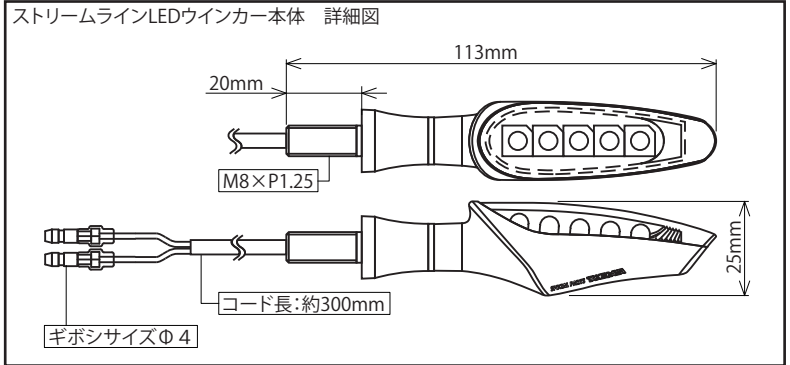

ワイドレンジフラッシャーリレー付属 4個1セット ■Eマーク取得製品

05-08-0630

装着写真(フロント/無点灯)

装着写真(フロント/点灯)

装着写真(リア/無点灯)

装着写真(リア/点灯)

品名	ストリームラインLEDウインカーキット
対象車両	MT-125 (BVE1)
品番	05-08-0630
JANコード	4514162844175
価格(税込)	¥35,200
取付時間	0.9H
発売日	2024年8月発売予定