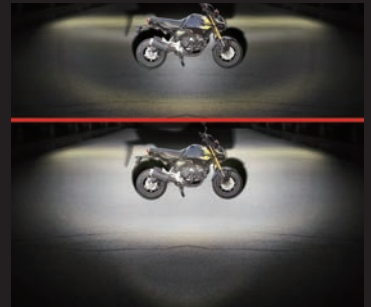

ノーマルヘッドライトに
フォグランプ有無の比較 上:無し/下:有り

品名	LEDフォグランプキット(カットライン/10W)(2個入)
対象車両	モンキー125(JB02/JB03/JB05-1000001~) モンキー125タイモデル(MLHJB02/MLHJB03)
対象仕様	SP武川製レッグバンパー装着車
品番/JANコード/価格(税込)	品番:05-08-0634 JAN:4514162844274 価格:¥22,000
取付時間/発売日	0.7H 2024年9月予定

SPECIAL PARTS TAKEGAWA 行

注文書

品名	品番	価格(税込)	JANコード	注文数
LEDフォグランプキット(カットライン/10W)(2個入) SP武川製レッグバンパー装着車用	05-08-0634	¥22,000	4514162844267	
LEDフォグランプキット3.0(950)(2個入) SP武川製レッグバンパー装着車用	05-08-0633	¥17,600	4514162844274	

〒584-0069 大阪府富田林市錦織東3丁目5番16号
(株)スペシャルパーツ武川 TEL 0721-25-1357

FAX 0721-24-5059

お得意先様名

様