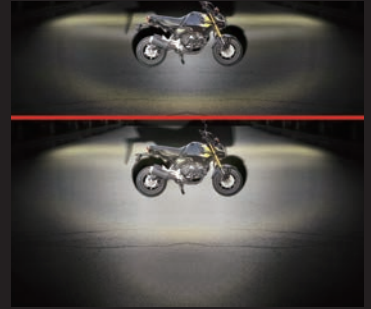

ノーマルヘッドライトに
フォグランプ有無の比較 上:無し/下:有り

品名	LEDフォグランプキット3.0(950)(2個入)
対象車両	モンキー125(JB02/JB03/JB05-1000001~) モンキー125タイモデル(MLHJB02/MLHJB03)
対象仕様	SP武川製レッグバンパー装着車
品番/JANコード/価格(税込)	品番:05-08-0633 JAN:4514162844267 価格:¥17,600
取付時間/発売日	0.7H 2024年9月予定

■LEDフォグランプキット(カットライン/10W)(2個入)

モンキー125 SP武川製レッグバンパー装着車

本製品を車両に装着することで、濃い霧や激しい雨の時に、ヘッドライトでは照らせない部分を補い、走行時の視認性向上及び夜間走行時の安全性を高めることが出来ます。又、カットラインをフォグランプに採用している為、対向車や周囲の歩行者などに対し、眩しさに配慮した運転が行えます。

高輝度LEDフォグランプの採用により、夜間での車両の存在感を高め、他のライダーや車からの認識がしやすくなり、事故防止対策としても貢献します。

本製品は車両のカウル加工や配線加工の必要が無く、キットの構成部品により、フォグランプを簡単に取付け出来ます。 ※ギボシの取り付け加工が必要です。

■DC12V車両用 ■電源コード長約600mm ■固定位置が異なる2種類の汎用ステーが付属。スチール製ブラック塗装

■インジケータランプ付きON/OFFスイッチ付属：インジケータランプを内蔵することで、目視でランプ点灯のON/OFFを確認することが可能となります。

■対象仕様：SP武川製レッグバンパー装着車用 ※本製品を取り付ける場合、SP武川製レッグバンパーとの同時装着が必要となります。