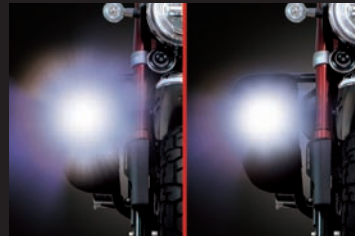

カットラインをフォグランプに採用
カットライン有無の比較 左:無し/右:有り