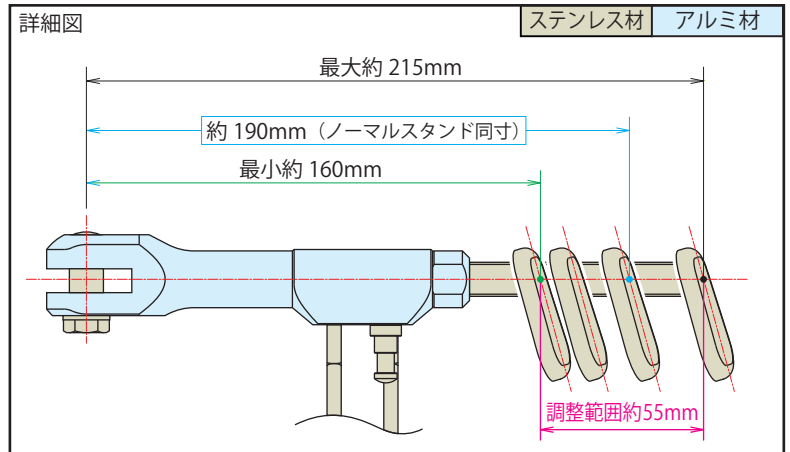

■アジャスタブルサイドスタンド

PCX(JK05-1200001~)
PCX160(KF47-1200001~)

ロープロファイルタイヤやローダウン車両など幅広いカスタム車両に対応する“アジャスタブルサイドスタンド”新登場!!

ロープロファイルタイヤやローダウン車両など幅広いカスタム車両に対応するアジャスト式サイドスタンドです。本製品はスタンドボルトを回転させることで微調整が出来る、独自のカスタム車両に合わせお好みのサイドスタンド長を設定して頂けます。又、ノーマルサイドスタンドスイッチが取付け可能な為、サイドスタンドの戻し忘れ防止機能をそのまま使用することが出来ます。スタンド本体や固定ナットはアルミ材を削り出し、スプリングフック、ピボットボルト、スタンドボルトにステンレス材を採用。アルミ材とステンレス材を採用することで、ノーマルスタンドで起こる錆による腐食を防止します。アルミ材には、耐腐食性に優れたシルバーアルマイトが施され、スタンド本体にはレーザーマーキングロゴが入っています。製品構成にはブラックのチューブカバーが付属。チューブカバーを装着することで、スタットボルトの汚れを防止し、車両のドレスアップ効果を高めます。
■アジャスタブルサイドスタンド調整範囲:約55mm(最小長160mm 最大長215mm)(ノーマルスタンド長:190mm)
※PCX/PCX160共にノーマルスタンド位置(約190mm)より延長する場合、カウルに干渉します。
■ノーマルリターンズプリングを再使用します。
■SP武川製ローダウンリアショックアプソーバー(06-04-0123/06-04-0124)の同時装着可能。

06-13-0115

装着写真

ノーマルサイドスタンドスイッチ同時装着可能

調整方法

品名	アジャスタブルサイドスタンド
対象車両	PCX (JK05-1200001~) PCX160 (KF47-1200001~)
品番	06-13-0115
JANコード	4514162844847
価格(税込)	¥19,800(税込)
取付時間	0.3H
発売日	2025年2月予定

SPECIAL PARTS TAKEGAWA 行