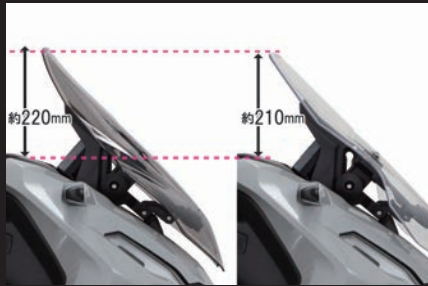

※純正ボルトをそのまま再使用します。純正部品の再使用に関しましては、部品の状態をご確認の上、ご使用下さい。

装着 (LOWポジション)

装着 (HIGHポジション)

構成写真(09-11-0304)

ノーマルとの比較 (LOWポジション)

ノーマルとの比較 (HIGHポジション)

— SP武川製スモークスクリーン
— ノーマルスクリーン

品名	スモークスクリーン
対象車両	ADV160(KF54-1000001~) ADV150(KF38-1000001~)
品番	09-11-0304
JANコード	4514162847367
価格(税込)	¥7,480
取付時間	0.1H
発売日	2025年4月発売予定