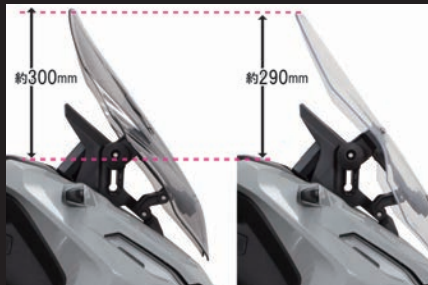

■スモークスクリーン

ADV160(KF54)・ADV150(KF38)

走行中のライダーの疲労感を軽減する“スモークスクリーン” 新登場!!

ノーマルスクリーンと付け替えるだけの簡単装着で、スタイリッシュな外観に変わります。
高品質なポリカーボネイト製スクリーンに精悍な雰囲気が出立つスモークを採用。SP武川ロゴステッカー付属。
■SP武川製ナックルガードとの同時装着可能。(ブラック:09-11-0327/スモーク:09-11-0356/マットブラック:09-11-0369)

※純正ボルトをそのまま再使用します。純正部品の再使用に関しましては、部品の状態をご確認の上、ご使用下さい。

装着 (LOWポジション)

装着 (HIGHポジション)

構成写真(09-11-0304)

ノーマルとの比較 (LOWポジション)

ノーマルとの比較 (HIGHポジション)

— SP武川製スモークスクリーン
— ノーマルスクリーン

品名	スモークスクリーン
対象車両	ADV160(KF54-1000001~) ADV150(KF38-1000001~)
品番	09-11-0304
JANコード	4514162847367
価格(税込)	¥7,480
取付時間	0.1H
発売日	2025年4月発売予定