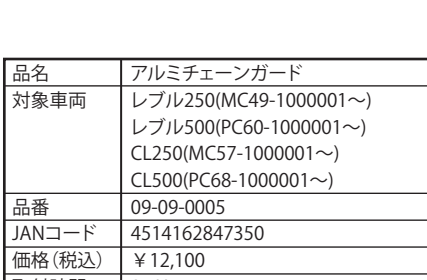

09-09-0005

装着 (レブル250)

装着 (CL250)

SP武川ロゴ入り

装着 (レブル250)

装着 (CL250)

装着 (レブル250)

装着 (CL250)

品名	アルミチェーンガード
対象車両	レブル250(MC49-1000001~) レブル500(PC60-1000001~) CL250(MC57-1000001~) CL500(PC68-1000001~)
品番	09-09-0005
JANコード	4514162847350
価格(税込)	¥12,100
取付時間	0.1H
発売日	2025年5月発売予定

SPECIAL PARTS TAKEGAWA 行