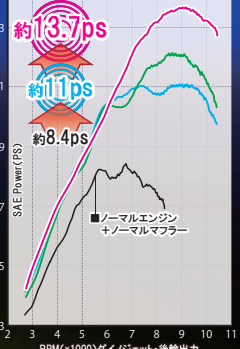

ポアアップキットにインジェクションコントローラーとビッグスロットルボディが付属“ハイパーSステージキット145cc”新登場!!

ノーマルとは異なるトルクフルな出力性能を実現!! インジェクションコントローラーは配線加工の必要がなく、カプラーオンで取り付け可能。更にセッティングはPC、スマートフォンを使用し、セッティング済み内蔵MAPを選択するだけで簡単に行えます。

Hyper S-Stage 145cc

NEW ハイパーSステージポアアップキット145cc

アルミ製スリッパシリンダーを採用。ポア径54mm 圧縮比11.2:1 シリンダーには、SP武川製M5温度センサーの取り付けが可能。表面はモンキー125用無塗装、GROM・CT125用ブラック塗装
付属カムシャフト:N-10 SP武川製カムはノーマルカムにあるデンプパーツを装着できます。
オプションカムシャフト:N-20カムシャフト 01-08-0191 ¥21,780(税込)
■インジェクションコントローラーは純正ECUにカプラーオンで取付可能!!
セッティングデータをコントローラーに内蔵。又、エンジン仕様に合わせてパソコン、又はスマートフォンを用いてセッティングデータの選択、変更を行います。
NEW ビッグスロットルボディキット 車体内に収めることができるエアフィルターが付属。(CT125除く)
スロットルボディ:モンキー125/GROM用φ34・CT125(JA65)用φ28
SP武川製インジェクションコントローラーをご使用の際は、条件に適合したパソコンもしくはスマートフォンが必要。又、ソフトやアプリのダウンロードが必要になる為、インターネット接続が必要。アプリは有料。使用条件をWEB SITEにてご確認ください。
イメージ写真はモンキー125用です。