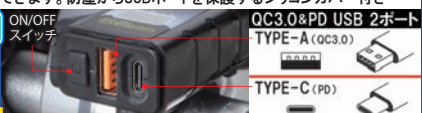

Super head 4V+R

1カム4バルブのオリジナルヘッドを採用し、コンパクトにまとめながら高出力を実現!!
 “スーパーヘッド4V+R コンボキット145cc” **新登場!!**

SPECIAL PARTS
TAKEGAWA

4バルブ化に伴う、センタープラグ化、バルブ挟み角、燃焼室形状、ポート形状のバランスを回り設計されたヘッド形状の為、高出力化を実現!! バルブ インテーク:21.5mm×2/エキゾースト:18.5mm×2
 ローラーロッカーアーム、オートデコンプレッションカムシャフト、M8スパークプラグを採用。

ボア径54mm 圧縮比12.0:1
 ストローク63.1mm(ノーマル)
 ビッグスロットルボディ
 :モンキー125/GROM用Φ34
 :CT125(JA65)用Φ28

テスト車両:モンキー125(JB03)
 ■スーパーヘッド4V+Rコンボキット145cc
 (ビッグスロットルボディ/FI用 TYPE-A付属)
 +スボーツマフラー
 ■ハイパーSステージポアアップキット145cc
 (ビッグスロットルボディ/FI用 TYPE-X付属)
 +スボーツマフラー

スマートフォン、カメラ、ヒートグリップ等に高出力で安定した電源供給が可能になる急速充電器“USBチャージャー”新登場!!

オートバイを対象とする急速充電器になります。QC3.0とPDの2つのUSBポートを採用している為、スマートフォンの充電とナビゲーションの使用を同時に行うことができます。更に電圧計を装備。ON/OFFスイッチ付きなので、不要時、電源をOFFにできます。防塵からUSBポートを保護するシリコンカバー付き

QC3.0(TYPE-A) & PD(TYPE-C) 急速充電2ポートを採用

- QC3.0(TYPE-A) 出力電圧:5V3.4A 9V2.5A 12V2A 最大出力:24W
 - PD(TYPE-C) 出力電圧:5V3A 9V2.22A 12V1.67A 最大出力:25W
- コードには10Aヒューズを装備

- 車体側の電圧をリアルタイムに表示する“電圧計”を装備!!
- 低電圧/過電圧保護、逆接続保護など複数の保護機能を搭載
- パイプクランプステー付属 (パイプ径Φ22.2mm/Φ25.4mmに対応)