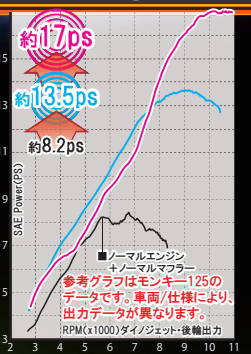

Super head 4V+R

1カム4バルブのオリジナルヘッドを採用し、コンパクトにまとめながら高出力を実現!!
 “スーパーヘッド4V+R コンボキット145cc” **新登場!!**

SPECIAL PARTS
TAKEGAWA

4バルブ化に伴う、センタープラグ化、バルブ挟み角、燃焼室形状、ポート形状のバランスを回り設計されたヘッド形状の為、高出力化を実現!! バルブ インテーク:21.5mm×2/エキゾースト:18.5mm×2
 ローラーロッカーアーム、オートデコンプレッションカムシャフト、M8スパークプラグを採用。

燃焼室は5軸マシニングセンターによる機械加工

付属のインジェクションコントローラーは純正ECUにカプラーオンで、取付可能!!
 セッティングデータはコントローラーに内蔵エンジン仕様に合わせてパソコン、又はスマートフォンを用いてセッティングデータの選択、変更を行います。

NEW スーパーヘッド4V+R コンボキット145cc

スーパーヘッド4V+Rコンボキット対象車両	品番	価格(税込)
モンキー125(JB03-1000001~)	01-05-0646	¥275,000
GROM(JC92-1000001~1099999) GROM(JC92-1100001~)は取付けできません	01-05-0645	¥264,000
CT125(JA65-1000001~)	01-05-0647	¥275,000

ボア径54mm 圧縮比12.0:1
 ストローク63.1mm(ノーマル)
 ビッグスロットルボディ
 :モンキー125/GROM用Φ34
 :CT125(JA65)用Φ28

テスト車両:モンキー125(JB03)
 ■スーパーヘッド4V+Rコンボキット145cc
 (ビッグスロットルボディ/FI用 TYPE-A付属)
 +スボーツマフラー
 ■ハイパーSステージポアアップキット145cc
 (ビッグスロットルボディ/FI用 TYPE-X付属)
 +スボーツマフラー

QC3.0(TYPE-A) & PD(TYPE-C) 急速充電2ポートを採用

- QC3.0(TYPE-A) 出力電圧:5V3.4A 9V2.5A 12V2A 最大出力:24W
 - PD(TYPE-C) 出力電圧:5V3A 9V2.22A 12V1.67A 最大出力:25W
- コードには10Aヒューズを装備

- 車体側の電圧をリアルタイムに表示する“電圧計”を装備!!
- 低電圧/過電圧保護、逆接続保護など複数の保護機能を搭載
- パイプクランプステー付属 (パイプ径Φ22.2mm/Φ25.4mmに対応)