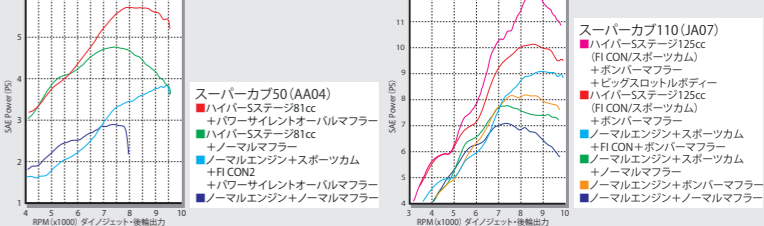

品番	価格(税込)
02-01-0215	¥5,880(税込)

■SS5速クロスミッションキット(遠心クラッチ車専用)

品番	価格(税込)
02-04-0229	¥9,800
02-04-0251	¥9,700
02-04-0250	¥9,700

■パワーフィルター(ノーマルエアクリーナーボックス用)

品番	価格(税込)
03-01-0032	¥3,300(税込)

■エアフィルターセット

品番	価格(税込)
03-01-1107	¥5,280(税込)

■ハイスロットルパイプ

品番	価格(税込)
03-06-0034	¥7,040
09-02-0303	¥2,970

※ポアアップキットについての注意事項:ポアアップで排気量を変更した場合、条件にあった運転免許、保険、車両登録が必要になります。保険、車両登録方法につきましては、弊社ではお答え出来ませんが、予めご了承下さい。

Header table with columns for Cub (Cubキャブ車), Cub(FI) (Cub(FI)キャブ車), Cub(H10) (Cub(H10)キャブ車) and various model numbers like Cub100EX, Cub100E, etc.