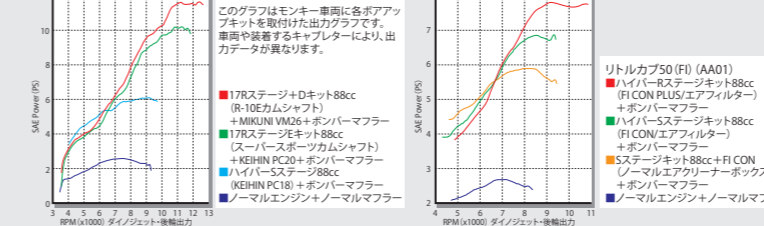

Super Cub50/70/90/100EX・Little Cub・Giorcub・Super Cub110 CUSTOM PARTS 2025.vol.1

SPECIAL PARTS 10-01-0059
TAKEGAWA

■対象車種アイコン一覧 ※対象車種アイコンが表示されていても一部装着出来ない商品があります。各商品に明記の対象を必ずご確認ください。

カブ キャブ車	スーパーカブ50(C.D.I.点火車) ※F1車は除く (C50-9000001~0995210/C50-0200001~0999999) リトルカブ ※F1車は除く (C50-4300001~AA01-3000001~3999999) ジョリカブ AF53-1000001~	Cub 90/100	カブ100EX (HA05-0000037~0002036 スーパーカブ90 (HA02-1800001~)	HA05-1000002~/HA06-0000001~)	Cub JA07	スーパーカブ110 (JA07-1000001~)	Cub(FI) JA10	スーパーカブ110 (JA10-1000001~)

Special Parts TAKEGAWA www.takegawa.co.jp

TEL:0721-25-1357

〒584-0069 大阪府富田林市錦橋東3丁目5番16号

営業時間AM9:00~PM6:00 定休日木曜日ホームページをご覧ください。*

■スーパースポーツカムシャフト

ノーマルエンジンに装着するだけで高回転域の出力アップが可能になります。スタンダードとデコンプレッション機能付きの2種類オートコンプレッション機能付きは、軽いキックの力でエンジン始動が可能です。

カムシャフト	品番	価格(税込)
スタンダード	01-08-0009	¥15,400
オートコンプレッション機能付き	01-08-0069	¥26,180

対象:スーパーカブ50(C.D.I.点火車) ※F1車は除く C50-9000001~0995210
C50-0200001~0999999/C50-2100001~2299999/AA01-1000001~1699999
:リトルカブ ※F1車は除く C50-4300001~AA01-3000001~3999999:ジョリカブ AF53-1000001~

■eステージポアアップキット81cc

■安心サポート付き 万が一部品を破損させてしまった場合も補修部品費用を弊社が半額サポート!! WEB SITE参照。シリンダーとピストンを変更することで81ccに出来ます。弊社スポーツカムシャフト装着車の方はeステージライトをご利用下さい。

排気量	スーパースポーツカムシャフト	品番	価格(税込)
81cc	付属 無し(eステージライト)	01-05-5123 01-05-5122	¥34,100 ¥25,300

■ハイパーeステージポアアップキット81cc

■安心サポート付き ハイパーeステージは、eステージポアアップキット81ccにライトポアアップに最適なビッグキャブレター“KEIHN PB16キャブレターキット”、出力向上に伴い減速比の変更を行うドライブsprocket(16T)、推奨スパークプラグが付属しております。PB16キャブレターはノーマルコネクティングチューブに対応している為、ノーマルエアクリーナーボックスへの接続が可能です。その為、雨天走行であっても、安定したエンジン出力を維持することができます。