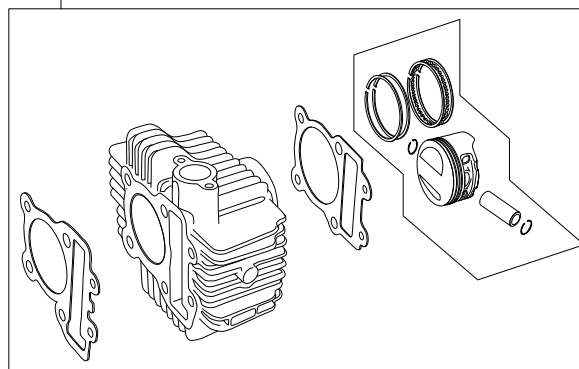

Super head+R ボアアップキット 138cc

商品番号 : 01-05 0109
適応車種およびフレーム番号
KSR110:KL110A 000001~

- ・このたびは、TAKEGAWA 商品をお買い上げ頂きましてありがとうございます。使用の際には下記事項を遵守頂きますようお願いいたします。
 - ・この商品は、KSR110用のスーパーヘッド+R/ボアアップ(59×50.6 138.3cc)キットです。
- ご使用に付きましては、各キット内容をお確かめ、各キットの明記事項を遵守頂きます様お願い致します。万一お気付きの点がございましたら、お買い上げ頂いた販売店にご相談下さい。

イラスト、写真などの記載内容が本パーツと異なる場合がありますので、予めご了承下さい。

~キット内容~

01 03 0112
スーパーヘッド+Rキット

QTY: 1

01 08 0020K
カムシャフトS 20

QTY: 1

01 04 0110
シリンダーキット138ccシリンダー

QTY: 1

00 01 0058
ジェネレーターカバーガスケット

QTY: 1

ご使用前に必ずお読み下さい

このキットはクローズド競技用として開発した商品ですので、一般公道では使用しないで下さい。一般公道で使用する場合は、道路運送車両法の保安基準を充たさない車両で公道を走行すると、違反となり運転者が罰せられます。(道路運送車両法の保安基準を充たさない車両で公道を走行すると、違反となり運転者が罰せられます。)

取扱説明書に書かれている指示を無視した使用により事故や損害が発生した場合、当社は賠償の責を一切負いかねます。