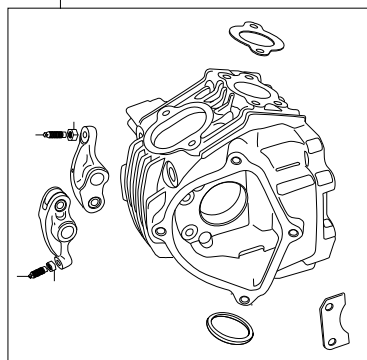

Super head+R ボアアップキット 138cc

商品番号 : 01-05 0109
適応車種およびフレーム番号
KSR110:KL110A 000001~

- ・このたびは、TAKEGAWA 商品をお買い上げ頂きましてありがとうございます。使用の際には下記事項を遵守頂きますようお願いいたします。
 - ・この商品は、KSR110用のスーパーヘッド+R/ボアアップ(59×50.6 138.3cc)キットです。
- ご使用に付きましては、各キット内容をお確かめ、各キットの明記事項を遵守頂きます様お願い致します。万一お気付きの点がございましたら、お買い上げ頂いた販売店にご相談下さい。

イラスト、写真などの記載内容が本パーツと異なる場合がありますので、予めご了承下さい。

~キット内容~

01 03 0112
スーパーヘッド+Rキット

QTY: 1

01 08 0020K
カムシャフトS 20

QTY: 1

01 04 0110
シリンダーキット138ccシリンダー

QTY: 1