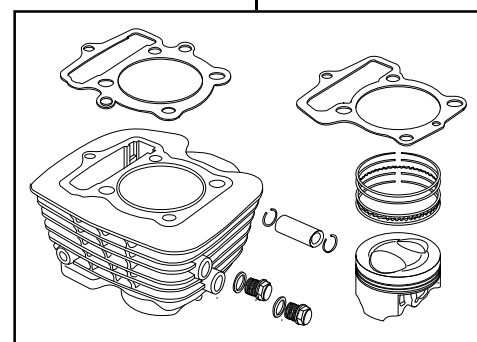

Super head ST 3ボアアップキット 120cc

商品番号：01-05-2706A

適応車種およびフレーム番号

Ape100 : HC07 1000001~

XR100モタード : HD13-1000001~

XR100R : HE03-2100001~

CRF100F : HE03-2400001~

・このたびは、TAKEGAWA 商品をお買い上げ頂きましてありがとうございます。使用の際には下記事項を遵守頂きますようお願いいたします。

・この商品は、スーパーヘッドST 3ノボアアップ(58×45 120cc)キットです。

ご使用に付きましては、各キット内容をお確かめ、各キットの明記事項を遵守頂きます様お願い致します。万一お気づきの点がございましたら、お買い上げ頂いた販売店にご相談下さい。

~キット内容~

01 03 0771
スーパーヘッドST 3キット

QTY: 1

01 08 0441
カムシャフトS25

QTY: 1

01 04 1012
Bigフィンシリンダーキット58