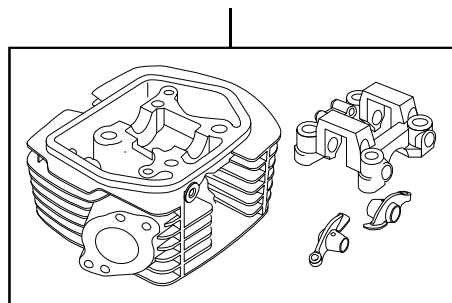

Super head ST 3ボアアップキット 120cc

商品番号：01-05-2706A

適応車種およびフレーム番号

Ape100 : HC07 1000001~

XR100モタード : HD13-1000001~

XR100R : HE03-2100001~

CRF100F : HE03-2400001~

・このたびは、TAKEGAWA 商品をお買い上げ頂きましてありがとうございます。使用の際には下記事項を遵守頂きますようお願いいたします。

・この商品は、スーパーヘッドST 3ノボアアップ(58×45 120cc)キットです。

ご使用に付きましては、各キット内容をお確かめ、各キットの明記事項を遵守頂きます様お願い致します。万一お気づきの点がございましたら、お買い上げ頂いた販売店にご相談下さい。

~キット内容~

01 03 0771
スーパーヘッドST 3キット

QTY: 1

01 08 0441
カムシャフトS25

QTY: 1

01 04 1012
Bigフィンシリンダーキット58