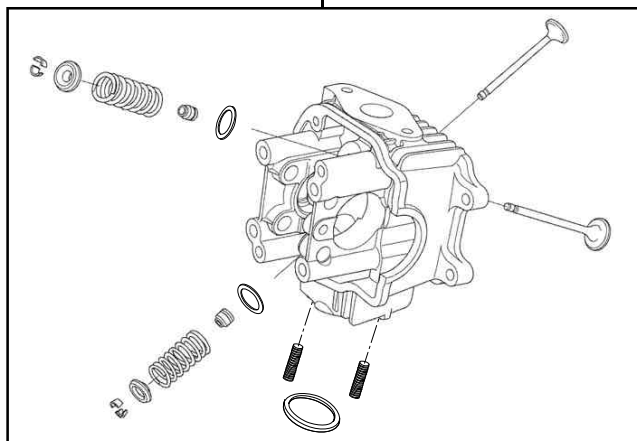

Hyper R-Stage ポアアップキット 88cc

商品番号 01 05 3422

Monkey (FI): AB27 1900001~

- ・このたびは、TAKEGAWA 商品をお買い上げ頂きましてありがとうございます。使用の際には下記事項を遵守頂きますようお願いいたします。
 - ・この商品は、新設計のR ステージ/ポアアップ(52x41.4 88cc)とFI CON PLUS、エアフィルターをセットしたキットです。ご使用に付きましては、各キット内容をお確かめ、各キットの明記事項を遵守頂きます様お願い致します。万一お気づきの点がございましたら、お買い上げ頂いた販売店にご相談下さい。
- イラスト、写真などの記載内容が本パーツと異なる場合がありますので、予めご了承下さい。

~キット内容~

01 03 7008
R ステージキット

QTY: 1

03 01 1106
エアフィルター

QTY: 1

01 08 0127
カムシャフトF 10

QTY: 1

01 04 7003
88ccシリンダーキット

QTY: 1

03 05 0017
FI CON PLUS

QTY: 1

NGK CR8HSA
スパークプラグ#8

QTY: 1

ご使用前に必ずお読み下さい

このキットはクローズド競技用として開発した商品ですので、一般公道では使用しないで下さい。一般公道で使用する場合は、必ず原付2種の登録を行い、道路運送車両法の保安基準を充たし、遵法運転を心掛けて下さい。(原付登録のまま公道を走行したり、道路運送車両法の保安基準を充たさない車両で公道を走行すると、違反となり運転者が罰せられます。)