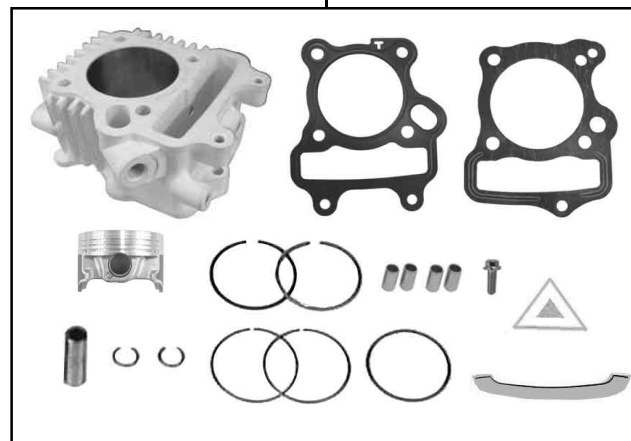

Hyper R-Stage ポアアップキット 88cc

商品番号 01 05 3422

Monkey (FI): AB27 1900001~

- ・このたびは、TAKEGAWA 商品をお買い上げ頂きましてありがとうございます。使用の際には下記事項を遵守頂きますようお願いいたします。
 - ・この商品は、新設計のR ステージ/ポアアップ(52x41.4 88cc)とFI CON PLUS、エアフィルターをセットしたキットです。ご使用に付きましては、各キット内容をお確かめ、各キットの明記事項を遵守頂きます様お願い致します。万一お気づきの点がございましたら、お買い上げ頂いた販売店にご相談下さい。
- イラスト、写真などの記載内容が本パーツと異なる場合がありますので、予めご了承下さい。

~キット内容~

01 03 7008
R ステージキット

QTY: 1

03 01 1106
エアフィルター

QTY: 1

01 08 0127
カムシャフトF 10

QTY: 1

01 04 7003
88ccシリンダーキット

QTY: 1

03 05 0017
FI CON PLUS

QTY: 1

NGK CR8HSA
スパークプラグ#8

QTY: 1

ご使用前に必ずお読み下さい

このキットはクローズド競技用として開発した商品ですので、一般公道では使用しないで下さい。一般公道で使用する場合は、必ず原付2種の登録を行い、道路運送車両法の保安基準を充たし、遵法運転を心掛けて下さい。(原付登録のまま公道を走行したり、道路運送車両法の保安基準を充たさない車両で公道を走行すると、違反となり運転者が罰せられます。)