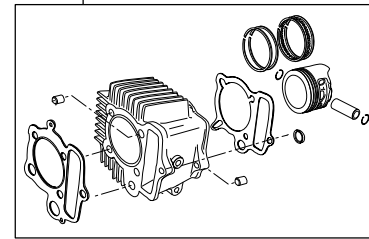

# Entry model R-Stage ボアアップキット 105cc

CD90 (フレーム番号 HA03 1100005 ~) エンジン取り付け車専用

商品番号 : 01 - 05 7010

- ・このたびは、TAKEGAWA 商品をお買い上げいただきありがとうございます。使用の際には下記事項を遵守頂きますようお願いいたします。
- ・この商品は、新設計の R ステージ EM/ボアアップ (52 x 49 .5 105 .1cc) キットです。  
ご使用に付きましては、各キット内容をお確かめ、各キットの明記事項を遵守頂きますようお願い致します。万一お気づきの点がございましたら、お買い上げ頂いた販売店にご相談下さい。

## ~ キット内容 ~

01 03 7005  
R ステージ EMキット

QTY : 1

01 08 046  
カムシャフト R 10

QTY : 1

01 04 7001  
シリンダーキット 105cc

QTY : 1