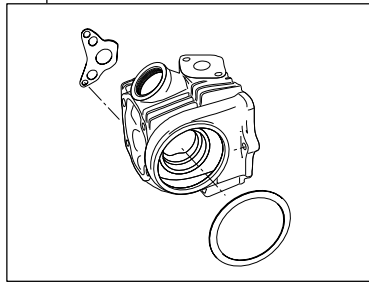

# Entry model R-Stage ボアアップキット 105cc

CD90 (フレーム番号 HA03 1100005 ~) エンジン取り付け車専用

商品番号 : 01 - 05 7010

- ・このたびは、TAKEGAWA 商品をお買い上げいただきありがとうございます。使用の際には下記事項を遵守頂きますようお願いいたします。
- ・この商品は、新設計の R ステージ EM/ボアアップ (52 x 49 .5 105 .1cc) キットです。  
ご使用に付きましては、各キット内容をお確かめ、各キットの明記事項を遵守頂きますようお願い致します。万一お気づきの点がございましたら、お買い上げ頂いた販売店にご相談下さい。

イラスト、写真などの記載内容が本パーツと異なる場合がありますので、予めご了承下さい。

## ~ キット内容 ~

01 03 7005  
R ステージ EMキット

QTY : 1

01 08 046  
カムシャフト R 10

QTY : 1

01 04 7001  
シリンダーキット 105cc

QTY : 1