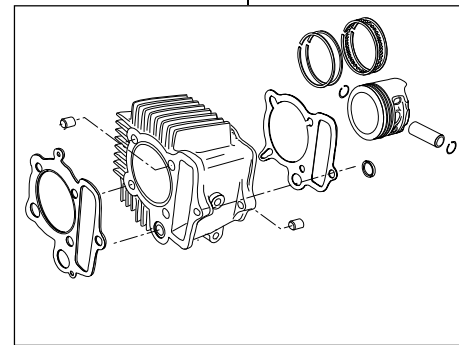

## Super head+R ボアアップキット 88cc

商品番号：01-05 8035

適応車種およびフレーム番号

12Vモンキー/ゴリラ：Z50J-2000001~

：AB27-1000001~1809999

モンキーBAJA：Z50J-1700001~

モンキーR/RT：AB22-1000017~

- ・このたびは、弊社商品をお買い上げ頂きましてありがとうございます。使用の際には下記事項を遵守頂きますようお願いいたします。
- ・この商品は、モンキー・ゴリラ用のスーパーヘッド+R/ボアアップ(52×41.4 88cc)キットです。カムシャフトには、オートデコンプ機能を装備し、エンジン始動を容易に出来る様にしました。ご使用に付きましては、各キット内容をお確かめ、各キットの明記事項を遵守頂きますようお願い致します。万一お気づきの点がございましたら、お買い上げ頂いた販売店にご相談下さい。

### ~キット内容~

01 03 8010  
スーパーヘッド+Rキット

QTY: 1

01 08 0102  
カムシャフトS 15D

QTY: 1

01 04 8088H  
シリンダーキット88ccHシリンダー

QTY: 1