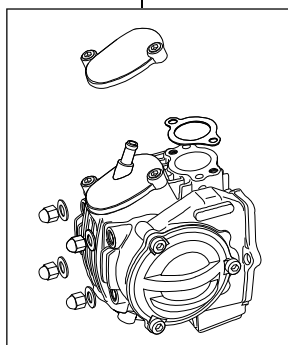

## Super head+R ボアアップキット 88cc

商品番号：01-05 8035

適応車種およびフレーム番号

12Vモンキー/ゴリラ：Z50J-2000001~

：AB27-1000001~1809999

モンキーBAJA：Z50J-1700001~

モンキーR/RT：AB22-1000017~

- ・このたびは、弊社商品をお買い上げ頂きましてありがとうございます。使用の際には下記事項を遵守頂きますようお願いいたします。
- ・この商品は、モンキー・ゴリラ用のスーパーヘッド+R/ボアアップ(52×41.4 88cc)キットです。カムシャフトには、オートデコンプ機能を装備し、エンジン始動を容易に出来る様にしました。ご使用に付きましては、各キット内容をお確かめ、各キットの明記事項を遵守頂きますようお願い致します。万一お気づきの点がございましたら、お買い上げ頂いた販売店にご相談下さい。

### ~キット内容~

01 03 8010  
スーパーヘッド+Rキット

QTY: 1

01 08 0102  
カムシャフトS 15D

QTY: 1

01 04 8088H  
シリンダーキット88ccHシリンダー

QTY: 1