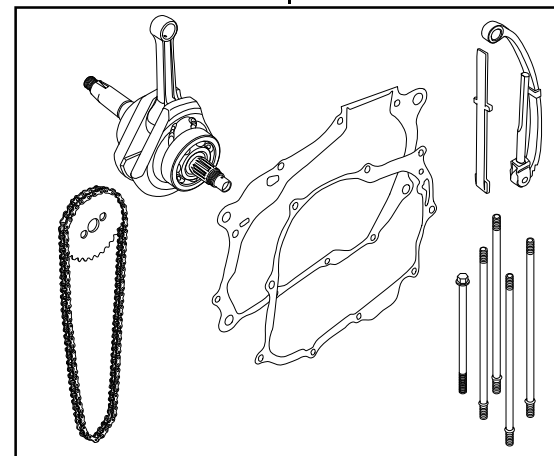

R-stage ポアストロークアップキット 124cc

- ・このたびは、TAKEGAWA 商品をお買い上げ頂きましてありがとうございます。使用の際には下記事項を遵守頂きますようお願いいたします。
- ・この商品は、R ステージ/ポアストロークアップ(57×48.5 124cc)キットです。ご使用に付きましては、各キット内容をお確かめ、各キットの明記事項を遵守頂きます様お願い致します。万一お気付きの点がございましたら、お買い上げ頂いた販売店にご相談下さい。

イラスト、写真などの記載内容が本パーツと異なる場合がありますので、予めご了承下さい。

商品番号：01-06-5001

適応車種およびフレーム番号

Ape : AC16 1000001 ~ 1599999

XR50モタード : AD14-1000001 ~

~キット内容~

01 03 2705
R ステージキット

QTY : 1

01 08 044
カムシャフトS25

QTY : 1

01 04 1005
メッキシリンダーキット57

QTY : 1

01 10 0102
ストロークアップクランクキット(48.5ストローク)

QTY : 1

ご使用前に必ずお読み下さい

このキットはクローズド競技用として開発した商品ですので、一般公道では使用しないで下さい。一般公道で使用する場合は、必ず原付2種の登録を行い、道路運送車両法の保安基準を充たし、遵法運転を心掛けて下さい。(原付登録のまま公道を走行したり、道路運送車両法の保安基準を充たさない車両で公道を走行すると、違反となり運転者が罰せられます。)